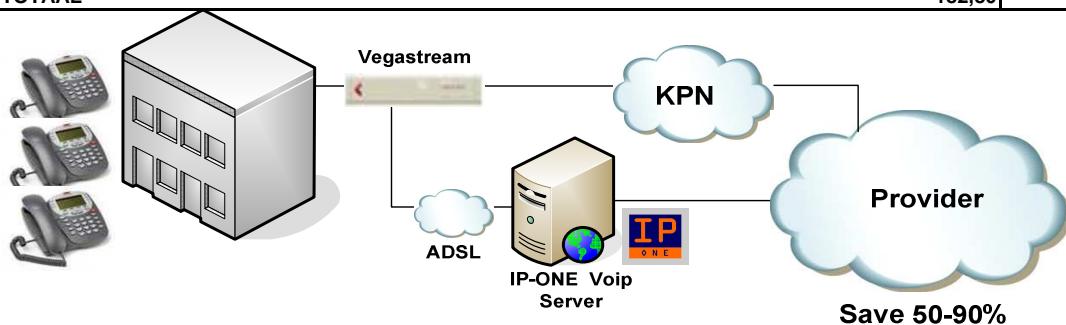

Met belzakelijk € 500,00	Bestemming	Aantal gesprekken	Startpuls x aantal gesprekken	Gespreksduur in minuten	Gesprekskosten	Totaal gesprekskosten	Besparing	
	Regionaal (-4%)	594	21,3246	1188	27,71	49,04		
	Nationaal (-14%)	968	42,108	2420	76,80	118,90		
	Internationaal (-23%)	859	74,733	2147,5	103,51	178,25		
	Mobiel (-4%)	409	17,7915	613,5	90,05	107,84		
	TOTAAL						454,03	-9,62%

	Bestemming	Aantal gesprekken	Startpuls x aantal gesprekken	Gespreksduur in minuten	Gesprekskosten	Totaal gesprekskosten	Besparing	
	Regionaal	594	20,2554	1188	26,02	46,27		
	Nationaal	968	39,9784	2420	71,39	111,37		
	Internationaal	859	71,0393	2147,5	105,23	176,27		
	Mobiel	409	16,8917	613,5	84,29	101,19		
	TOTAAL						435,09	-13,39%

	Bestemming	Aantal gesprekken	Startpuls x aantal gesprekken	Gespreksduur in minuten	Gesprekskosten	Totaal gesprekskosten	Besparing	
	Regionaal	594	16,038	1188	23,76	39,80		
	Nationaal	968	26,136	2420	68,97	95,11		
	Internationaal	859	21,475	2147,5	96,64	118,12		
	Mobiel	409	11,043	613,5	95,71	106,75		
	TOTAAL						359,78	-28,38%

	Bestemming	Aantal gesprekken	Startpuls x aantal gesprekken	Gespreksduur in minuten	Gesprekskosten	Totaal gesprekskosten	Besparing	
	Regionaal	594	0	1188	19,12	19,12		
	Nationaal	968	0	2420	38,96	38,96		
	Internationaal	859	0	2147,5	34,23	34,23		
	Mobiel	409	0	613,5	90,49	90,49		
	TOTAAL						182,80	-63,61%

Eventuele druk- en zetfouten voorbehouden. Aan dit document kunnen geen rechten worden ontleent.